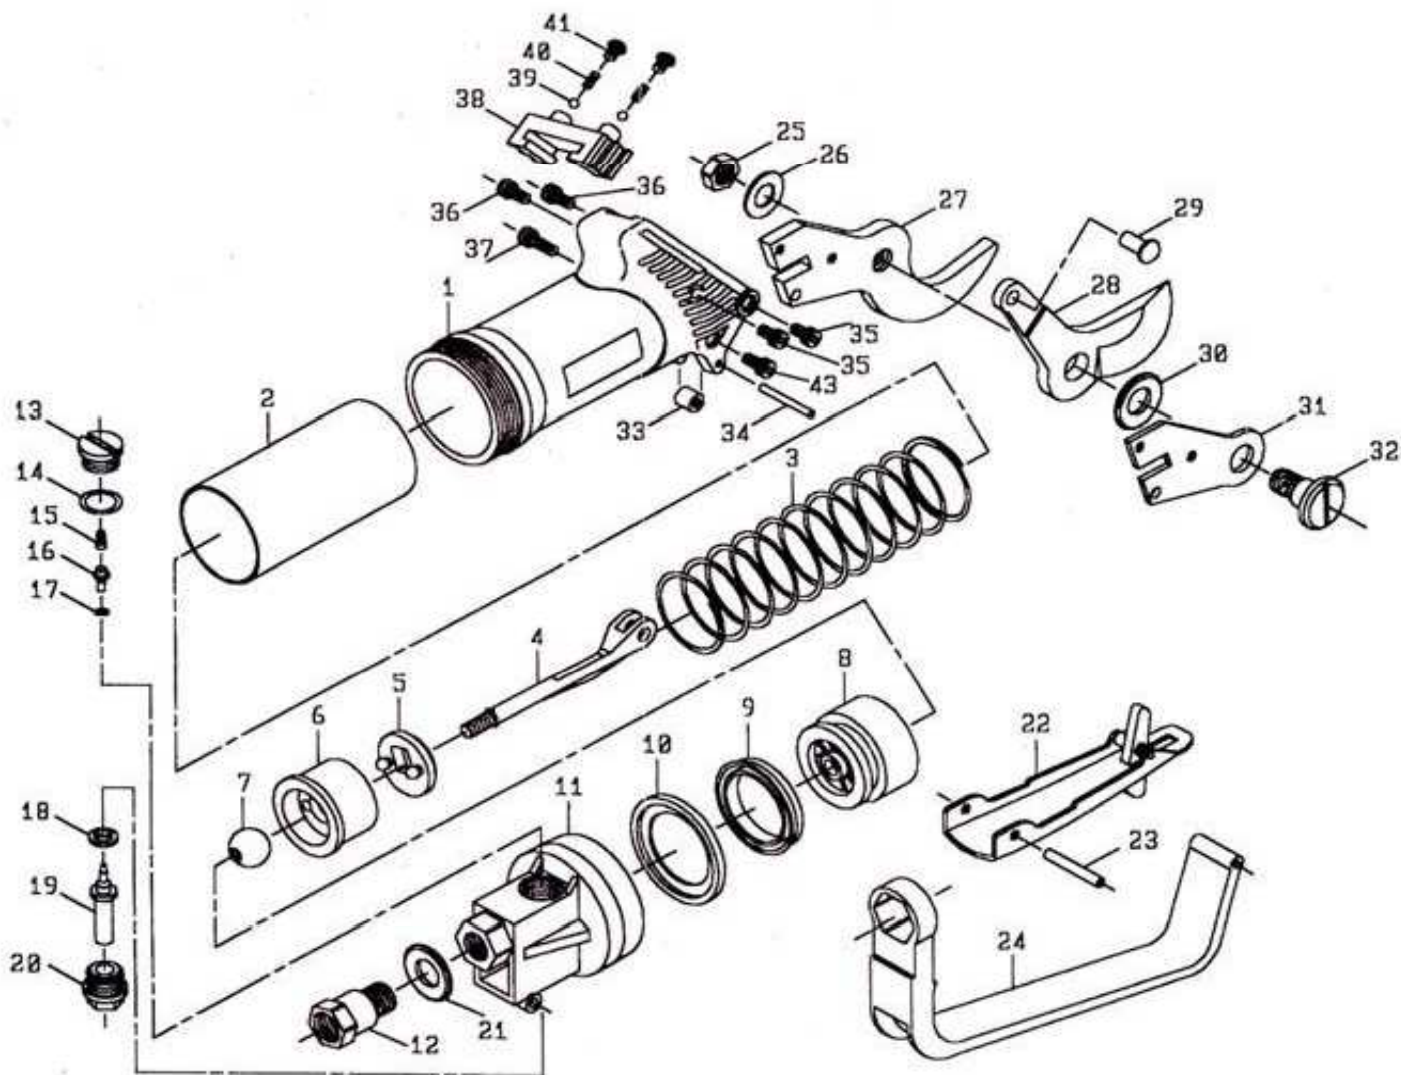

# OP-ST025 AIR SHEARS

REF. NO	PART. NO	DESCRIPTION	Q' TY	REMARK
1	36001	HOUSING	1	
2	36002.1	BUSHING	1	
3	36003	SPRING	1	
4	36004	SHAFT	1	
5	36005A	BUMPER	1	
6	36006A	SPRING PLATE	1	
7	36007	JOIN TER	1	
8	36008	PISTON	1	
9	36009	PISTON RING	1	
10	36010	DAMPING RING	1	
11	36011	HOUSING CAP	1	
12	20301.1	AIR INLET	1	
13	36013	SCREW	1	
14	20308A	O-RING(P10A)	1	
15	20305A	SPRING	1	
16	36016	FRONT PUSH ROD	1	
17	36017	O-RING(N7004)	1	
18	36018	DAMPING RING	1	
19	36019	VALVE STEM	1	
20	36020	SCREW	1	
21	36021	WASHER	1	

REF. NO	PART. NO	DESCRIPTION	Q' TY	REMARK
22	36022	LEVER	1	
23	36023	PIN	1	
24	36024	HANDLE GUARD	1	
25	36025	MUT	1	
26	36026	WASHER	1	
27	36027	LEFT BLADE	1	
28	36028	RIGHT BLADE	1	
29	36029	PIN	1	
30	36030	WASHER	1	
31	36031	GRIDE PLATE	1	
32	36032A	BOLT	1	
33	36033	NUT	1	
34	36034	PIN	1	
35	36035	SCREW (M4 X 6L)	2	
36	36036	SCREW (M4 X 8L)SPW	2	
37	36037	SCREW (M4 X 12L)	1	
38	36038	INSURE	1	
39	60813	STEEL BALL	2	
40	36040	SPRING	2	
41	36041	SCREW (M4 X 6L)	2	
43	36043	SCREW (M4 X 8L)	1	