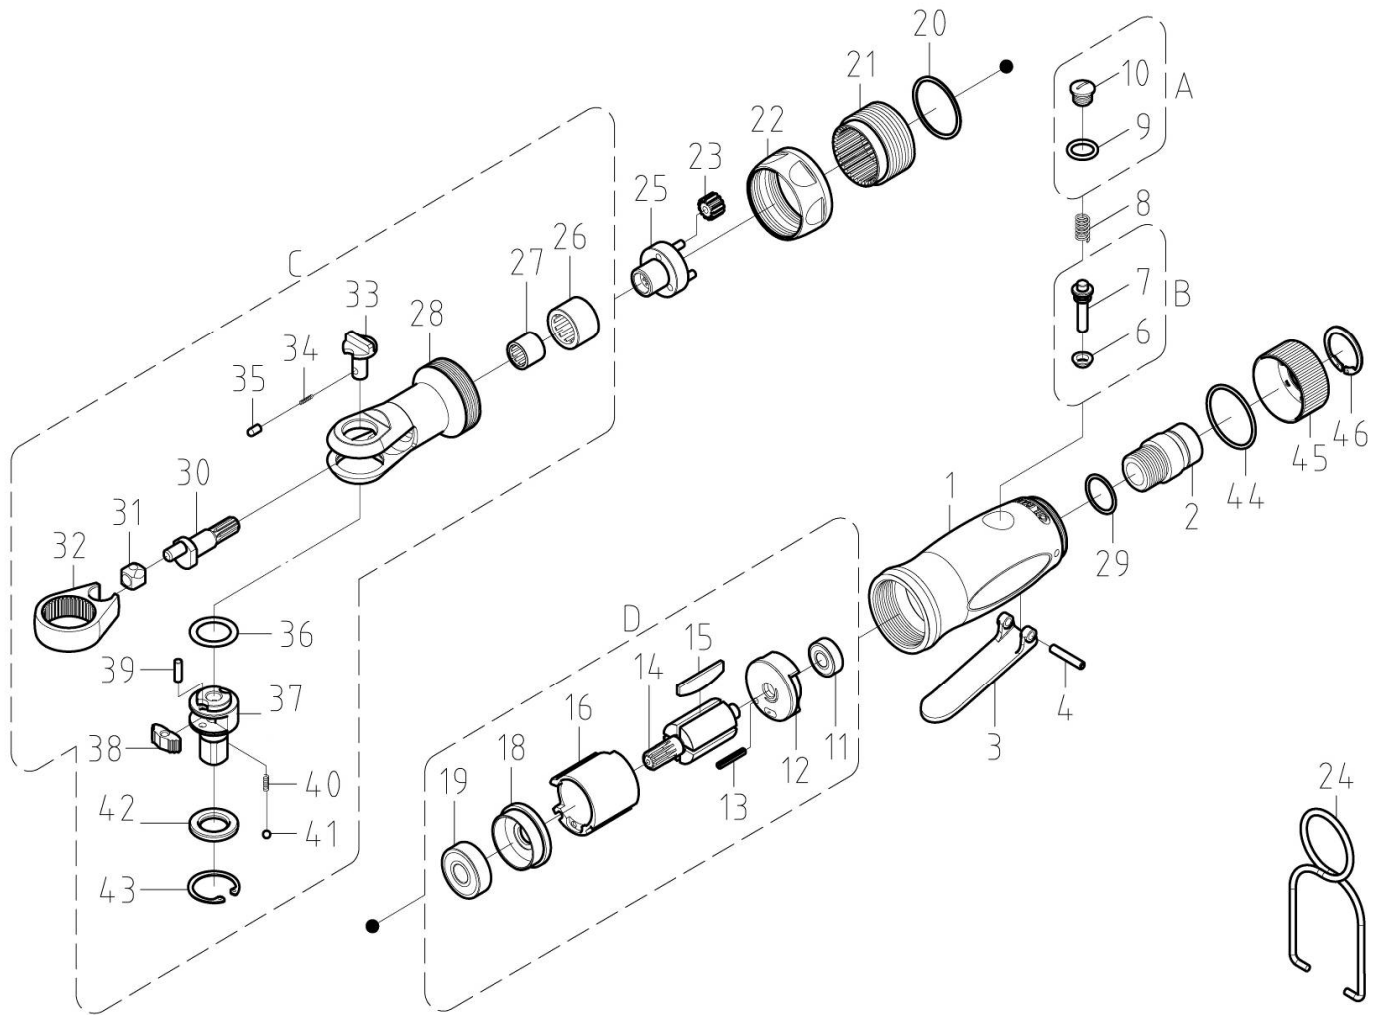

# OP-RW10172 1/4" 氣動棘輪扳手

件號	料號	名稱	數量	備註
1	001011016	本體	1	
2	005011016	進氣接頭	1	
3	030021016	板機	1	
4	SP3016	彈簧銷	1	
6	032011016	防漏圈	1	
7	010011016	開閉鎖	1	
※8	007021016	彈簧	1	
※9	ORP9	O形環	1	
10	049011502	螺絲	1	
11	BR696ZZ-2	軸承	1	
12	011011024	後蓋	1	
13	SP2014	彈簧銷	1	
14	013011016	轉子	1	
※15	014011016	葉片	4	
16	012011024	汽缸	1	
18	015011024	前蓋	1	
19	BR608ZZ-2	軸承	1	
20	016011016	墊片	1	
21	034011024	齒輪環	1	
22	035011016	鎖緊螺帽	1	
※23	036011024	齒輪	3	
24	006011011	吊環	1	

件號	料號	名稱	數量	備註
25	037011016	惰輪座	1	
26	BR1212	滾針軸承	1	
27	BR0910	滾針軸承	1	
28	038011017	棘輪柄	1	
29	ORAS013	O形環	1	
※30	039011017	偏心軸	1	
31	040011017	導套	1	
32	043011017	棘輪軀	1	
33	031011017	方向調節器(1/4")	1	
34	007011017	彈簧	1	
35	046011017	頂套	1	
36	016011017	墊片	1	
37	047011017	D頭(1/4")	1	
※38	041011017	棘輪爪	1	
39	PIN3009	實心銷	1	
※40	007021017	彈簧	2	
※41	SB30	鋼珠	2	
42	048011017	止推墊圈(1/4")	1	
43	CCRTW-20	C形扣環	1	
44	ORS22	O形環	1	
45	004021016	排氣罩	1	
46	CCISTW-17	C形扣環	1	

備註:件號或料號前面有加註※符號者,為不保固零件

<http://www.onpin.com.tw>

DATE: B