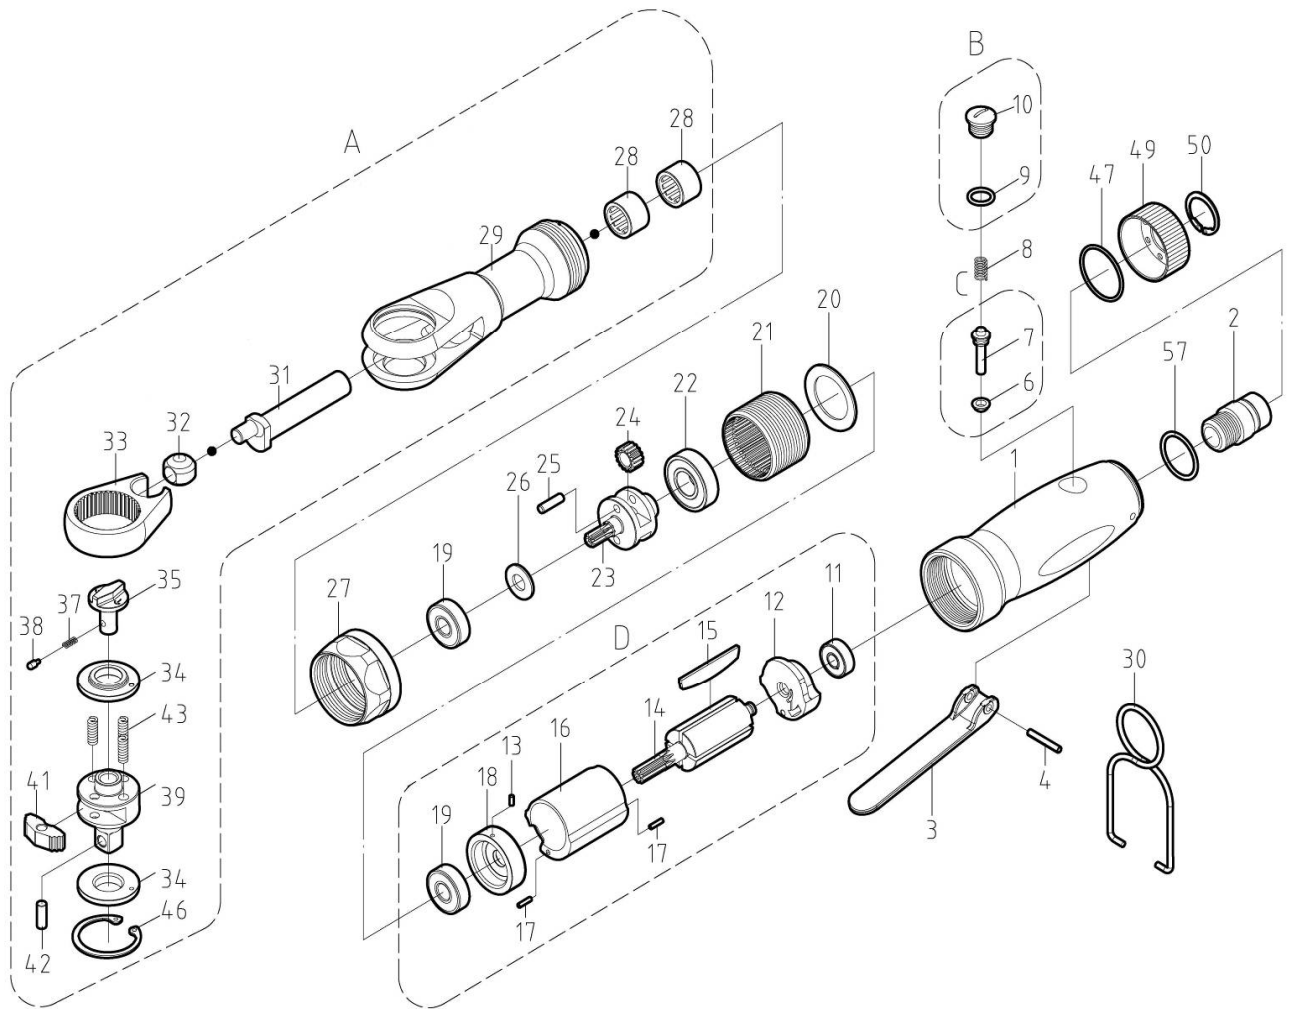

# OP-RW10223 3/8" 氣動棘輪扳手

件號	料號	名稱	數量	備註
1	001011018	本體	1	
2	005011016	進氣接頭	1	
3	030021014	板機	1	
4	SP3018	彈簧銷	1	
6	032011016	防漏圈	1	
7	010011018	開閉銷	1	
※8	007021016	彈簧	1	
※9	ORP9	O形環	1	
10	049011052	螺絲	1	
11	BR606ZZ-2	軸承	1	
12	011011023	後蓋	1	
13	PIN2005	實心銷	1	
14	013011022	轉子	1	
※15	014011060	葉片	5	
16	012021033	汽缸	1	
17	SP1506	彈簧銷	2	
18	015021033	前蓋	1	
19	BR608ZZ-2	軸承	2	
20	016011022	墊片	1	
21	034011022	齒輪環	1	
22	BR6001ZZ-2	軸承	1	
23	037011022	惰輪座	1	
※24	036011022	齒輪	2	

件號	料號	名稱	數量	備註
25	PIN4014	實心銷	2	
26	016021022	墊片	1	
27	035011022	鎖緊螺帽	1	
28	BR1212	滾針軸承	2	
29	038011022	棘輪柄	1	
30	006011011	吊環	1	
※31	039011022	偏心軸	1	
32	040011022	導套	1	
33	043011033	棘輪軛	1	
34	048011052	止推墊圈(3/8")	2	
35	031021052	方向調節器	1	
37	007021052	彈簧	1	
38	046011052	頂套	1	
39	047011052	D頭(3/8")	1	
※41	041011018	棘輪爪	1	
42	PIN4513	實心銷	1	
※43	007031052	彈簧	3	
46	CCRTW-30	C形扣環	1	
47	OR2515	O形環	1	
49	004021018	排氣罩	1	
50	CCISTW-17	C形扣環	1	
57	ORAS013	O形環	1	